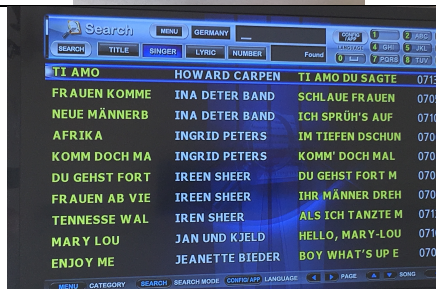

Falls kein Bild zu sehen ist, schalten Sie die Karaokestation nach vollständiger Verkabelung aus, warten einige Sekunden, und schalten Sie wieder ein. Versuchen Sie außerdem die beiden Schalterstellungen TV/HD-TV an der Karaokestation (unter der oberen Abdeckung).

2. Titel suchen

Schalten Sie nun ein Funkmikrofon an dessen rotem Schalter ein.

Es leuchten jetzt beide grüne Dioden auf der Station.

Mit der Search Taste gelangen Sie in das Such-Menü.

Durch wiederholtes Drücken der SEARCH-Taste wechseln Sie zwischen 4 verschiedenen Suchmodi:

- Titelsuche (Title)
- Suche nach Interpreten (Singer)
- Suche nach Liedtextbeginn (Lyric)
- Suche nach Song-Nummer (Number)

Wenn Sie Ihren Song gefunden haben, gehen Sie mit den Pfeiltasten auf den Song und drücken die grüne Abspieltaste auf dem Mikrofon