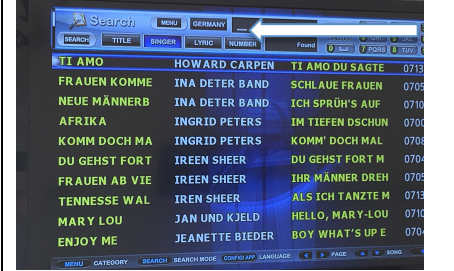

Karaoke – Verleih Berlin
ist eine Abteilung der blue media event GmbH.

Wichertstraße 47, 10439 Berlin

Tel. 030 – 567 33 818

www.karaoke-verleih.com

Bedienungsanleitung

| 1. Anschließen | |
|--|---|
| <p>Sie können das Bildsignal der Karaokestation per HDMI-Kabel oder per gelbem Video-Cinch-Kabel auf Ihren Fernseher leiten. Sie können das Tonsignal der Karaokestation per HDMI-Kabel oder per rot/weißem Video-Cinch-Kabel auf Ihren Fernseher oder alternativ per rot/weißem Video-Cinch-Kabel in eine Tonanlage leiten. Wir empfehlen folgende Konfiguration:</p> | |
| <p>Stecken Sie an der Rückseite der Karaokestation links das Stromkabel ein und stecken Sie dieses in eine Steckdose.</p> |  |
| <p>Stecken Sie an der Rückseite der Karaokestation in der Mitte das HDMI-Kabel ein und verbinden Sie es mit Ihrem Fernseher.</p> | <p>Strom HDMI Klinke/Cinch</p> |
| <p>Stecken Sie an der Rückseite der Karaokestation rechts das Klinke/Cinch-Kabel ein und verbinden Sie es mit einem freien Audio-Eingang Ihrer Tonanlage.</p> | |
| <p>Schalten Sie die Karaokestation an ihrer Seite ein. Die grüne Leuchtdiode an der Gerätevorderseite leuchtet nun.</p> |  |
| <p>Schalten Sie nun Ihren Fernseher ein und wählen Sie den entsprechenden Video-Eingang (Input, Source, av-In, Quelle o.ä.).</p> |  |
| <p>Schalten Sie nun Ihre Stereoanlage ein und wählen Sie den entsprechenden Audio-Eingang</p> | |
| <p>Wenn alles korrekt verkabelt und ausgewählt ist, sehen Sie nun den Begrüßungsbildschirm</p> |  |

- Titelsuche (Title)
- Suche nach Interpreten (Singer)
- Suche nach Liedtextbeginn (Lyric)
- Suche nach Song-Nummer (Number)

Wenn Sie Ihren Song gefunden haben, gehen Sie mit den Pfeiltasten auf den Song und drücken die grüne Abspieltaste auf dem Mikrofon

Im Such-Menü können Sie durch wiederholtes Drücken der MENU-Taste zwischen den verschiedenen Songsprachen wechseln

- Deutsch (Germany)
- Englisch (English)
- Alle (All)

4. Während des Singens

Grüne Taste: Abspielen und Stoppen des Songs